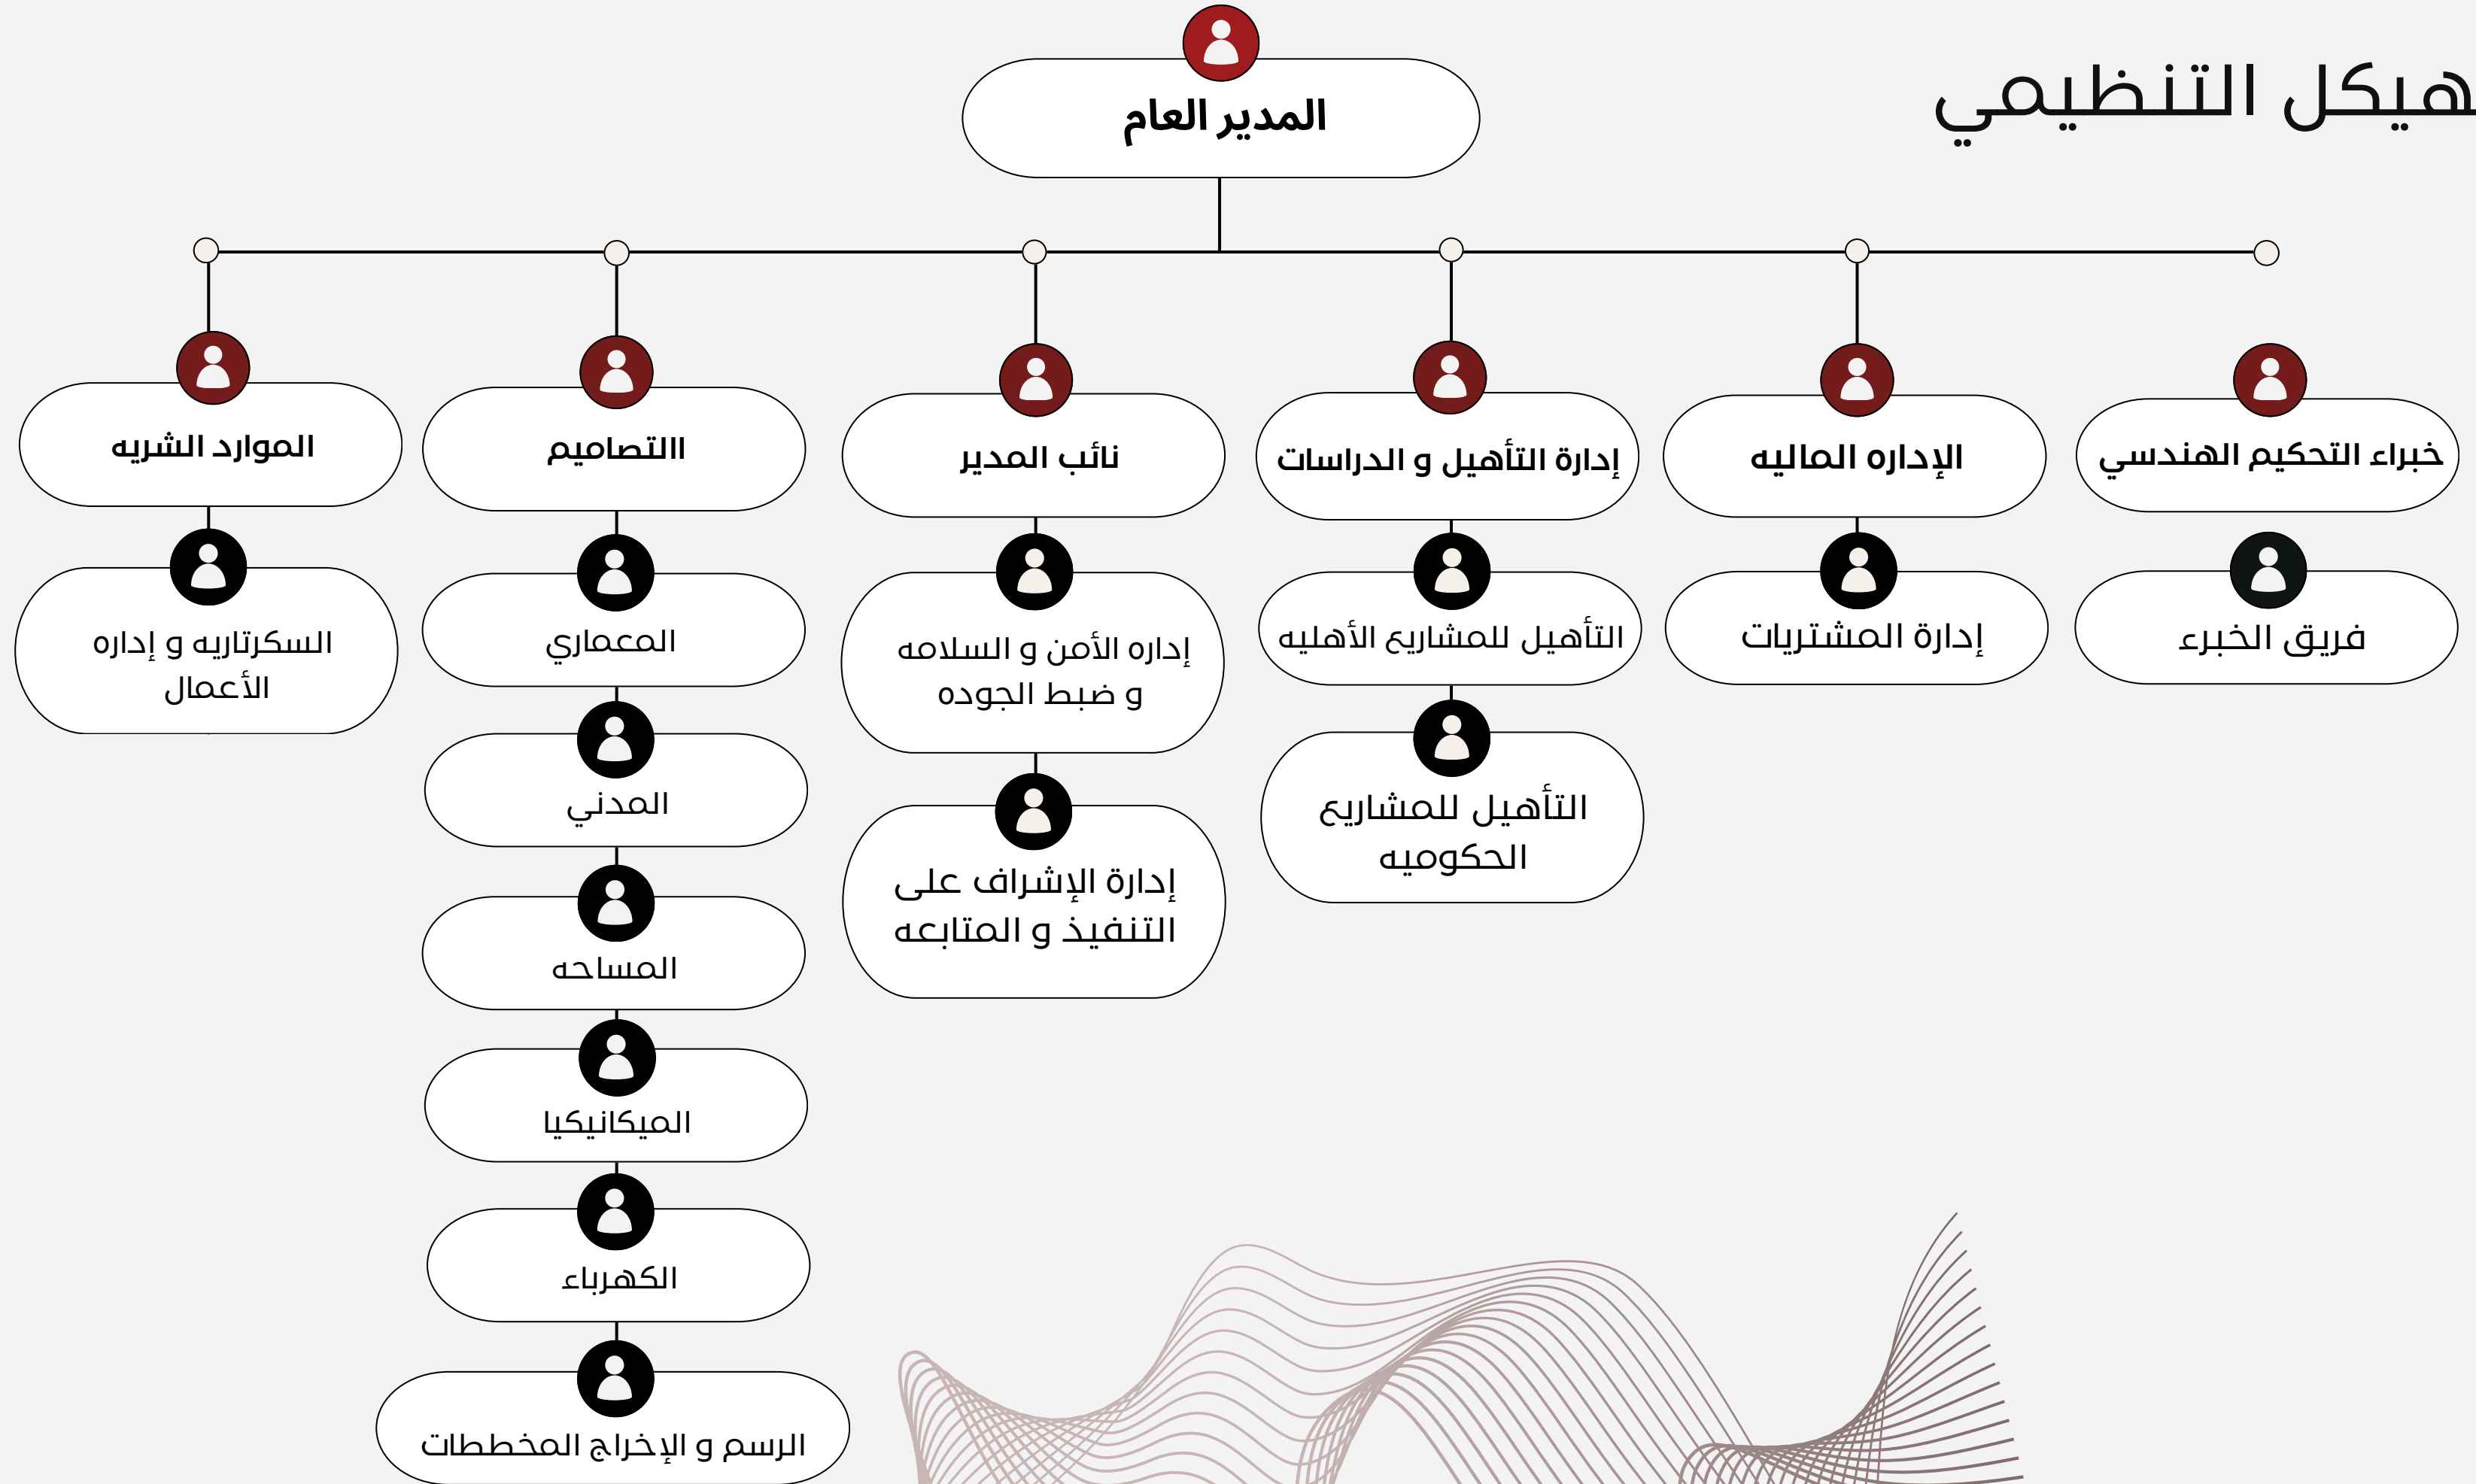

الهيكل التنظيمي